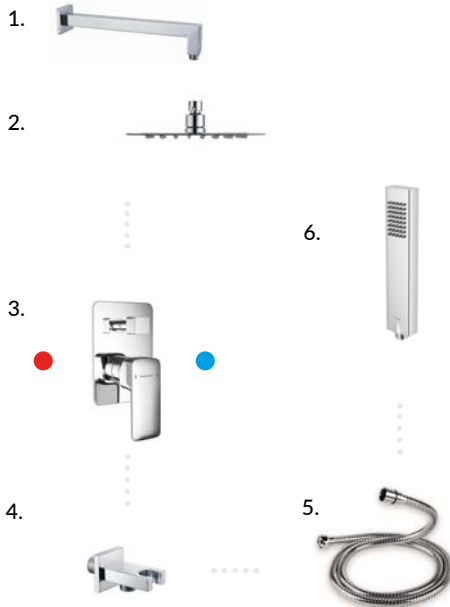

Cena promocyjna

575,00

Cena katalogowa

Nowość

Keria

Bateria prysznicowa

bez zestawu prysznicowego
chrom

AREX.2008CR

329,00

Cena promocyjna

410,00

Cena katalogowa

Nowość

1. ramie prysznicowe ścienne kwadratowe, 40 cm, chrom
2. głowica prysznicowa kwadratowa Slim, 20x20 cm, chrom
3. bateria prysznicowo-wannowa podtynkowa Keria, Fix-box podtynkowy, chrom
4. przyłącze kątowe z mocowaniem słuchawki kwadratowe, chrom
5. wąż prysznicowy 150 cm, chrom
6. słuchawka prysznicowa Tor, kwadratowa, chrom