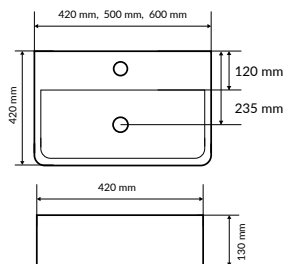

60 × 42 × 13 cm
CEAC.1901.600.WH

429,00
Cena promocyjna

535,00
Cena katalogowa

449,00
Cena promocyjna

560,00
Cena katalogowa

549,00
Cena promocyjna

685,00
Cena katalogowa

Me by Starck 57 Set