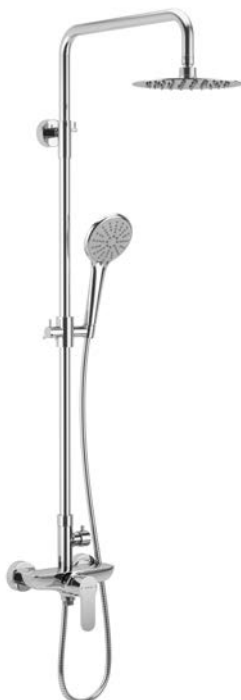

Dodatkowy
element
mocujący
w cenie

**Ramię prysznicowe
sufitowe**

długość: 20 cm
okrągłe
chrom

AREX.3120CR

69,00

Cena promocyjna

90,00

Cena katalogowa

**Ramię prysznicowe
ścienne**

długość: 40 cm
okrągłe
chrom

AREX.3140CR

99,00

Cena promocyjna

125,00

Cena katalogowa

NowośćKerex
insideSystem
Pure-Calc**Nowość**Kerex
insideSystem
Pure-Calc**Nowość**System
Pure-Calc**Keria****Zestaw prysznicowy rain**

głowica prysznicowa kwadratowa

20 × 20 cm Slim

montaż: ścienny natynkowy

typ: jednouchwytywa

z bateria mechaniczną

bez wylewki

chrom

AREX.2081CR**1099,00**