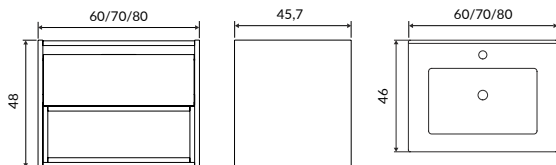

Szafka z umywalką biała/beton

Nowość

48 × 60 × 45,7 cm
Kolor: biały + beton
Waga netto: 35 kg

48 × 70 × 45,7 cm
Kolor: biały + beton
Waga netto: 38 kg

48 × 80 × 45,7 cm
Kolor: biały + beton
Waga netto: 43 kg