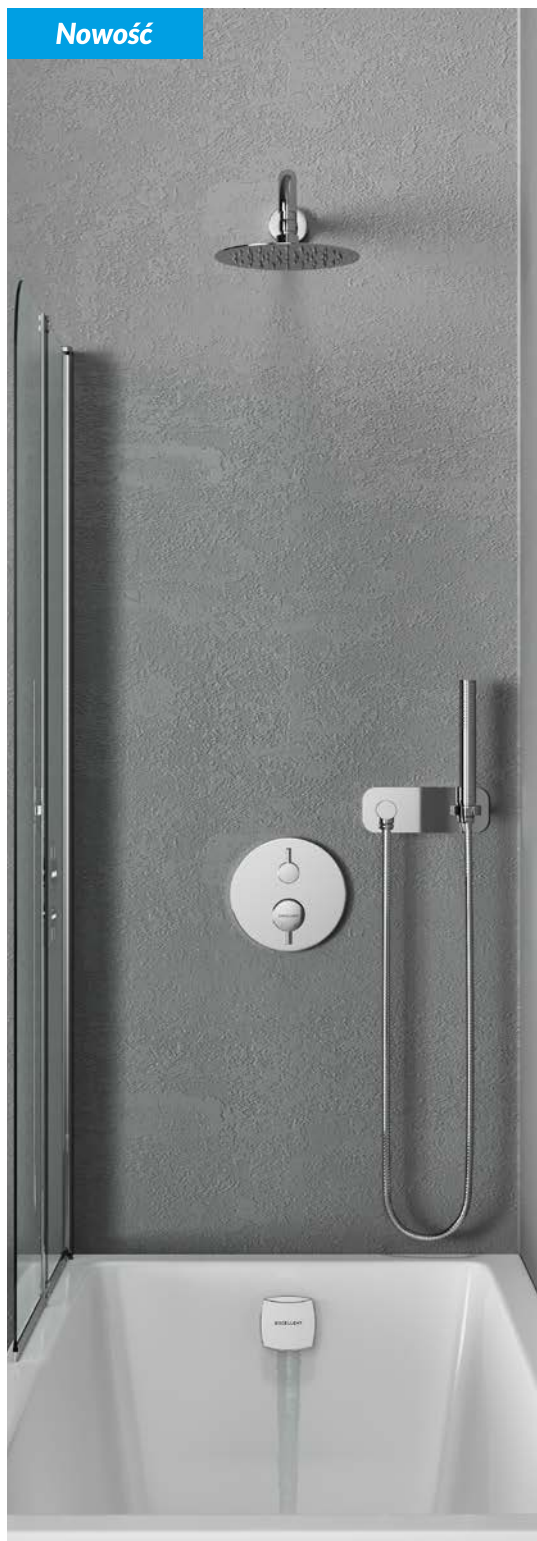

329,00

Cena promocyjna

410,00

Cena katalogowa

Nowość

1. ramie prysznicowe ścienne okrągłe, 40 cm, chrom
2. głowica prysznicowa okrągła Φ 20cm Slim, chrom
3. bateria prysznicowo-wannowa podtynkowa Oxalia, Fix-box podtynkowy, chrom
4. przyłącze kątowe z mocowaniem słuchawki okrągłe, chrom
5. wąż prysznicowy 150 cm, chrom
6. słuchawka prysznicowa Loka, okrągła, chrom

1. ramię prysznicowe ścienne okrągłe, 40 cm, chrom
2. głowica prysznicowa okrągła Slim, Φ 20cm, chrom
3. bateria prysznicowo-wannowa podtynkowa 2/3 wyjścia, Fix-box podtynkowy, chrom
4. przyłącze kątowe z mocowaniem słuchawki okrągłe, chrom
5. wąż prysznicowy 150 cm, chrom
6. słuchawka prysznicowa Loka, okrągła, chrom