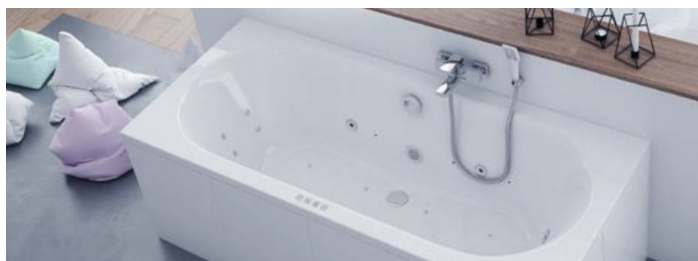

Chromoterapia 8-punktowa

2499,00

Cena promocyjna

3050,00

Cena katalogowa

Inspire

System wodno-powietrzny z chromoterapią 6-diodową RGB Power LED

Sterowanie