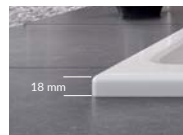

1800 × 800
WAEX.WAV18WHS

1099,00

Cena promocyjna

1375,00

Cena katalogowa

M-Sfera Slim

Wanna akrylowa narożna biała

Rant typu Slim