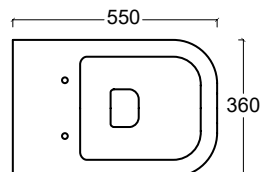

Cena katalogowa

miska
BEZRANTOWA

Quadra NO-RIM Komplet WC

1. miska WC wisząca
bezzantowa
55 × 36 cm

2. deska WC Slim
wolnoopadająca
z Duroplastu
metalowe zawiasy

biały połysk
komplet:

1. CESD.WCSQDR
2. CESD.CWQDRF