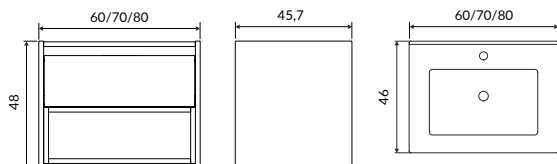

Szafka z umywalką szara/dąb

Nowość

48 × 60 × 45,7 cm
Kolor: szary + dąb
Waga netto: 35 kg

48 × 70 × 45,7 cm
Kolor: szary + dąb
Waga netto: 38 kg

48 × 80 × 45,7 cm
Kolor: szary + dąb
Waga netto: 43 kg

MLCE.0101.3617.600.GRBL