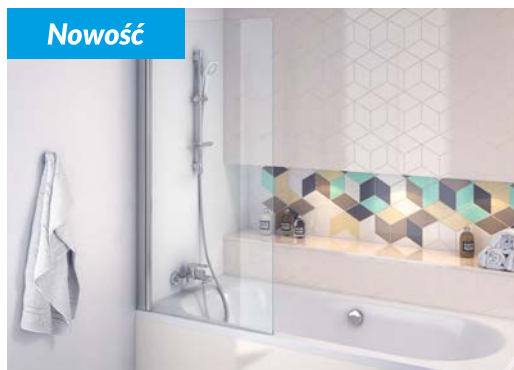

1150,00

Cena katalogowa

Nowość

Seria 900

**Parawan nawannyowy
jednoczęściowy uniwersalny
lewy/prawy**

- 730 × 1450 mm
- wymiar po złożeniu 680 mm
- mocowanie uniwersalne L/P

- szkło przezroczyste grubości 6 mm
- profil chrom połysk
- powłoka CLEAN CONTROL