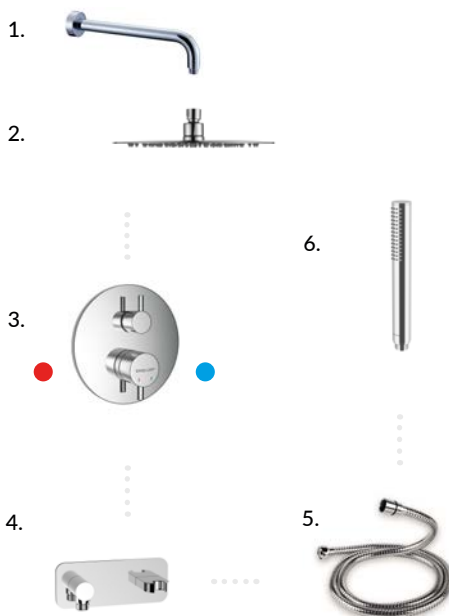

329,00

Cena promocyjna

410,00

Cena katalogowa

Nowość

1. ramie prysznicowe ścienne okrągłe, 40 cm, chrom
2. głowica prysznicowa okrągła Φ 20cm Slim, chrom
3. bateria prysznicowo-wannowa podtynkowa Oxalia, Fix-box podtynkowy, chrom
4. przyłącze kątowe z mocowaniem słuchawki okrągłe, chrom
5. wąż prysznicowy 150 cm, chrom
6. słuchawka prysznicowa Loka, okrągła, chrom

1. ramię prysznicowe ścienne okrągłe, 40 cm, chrom
2. głowica prysznicowa okrągła Slim, Φ 20cm, chrom
3. bateria prysznicowo-wannowa podtynkowa 2/3 wyjścia, Fix-box podtynkowy, chrom
4. przyłącze kątowe z mocowaniem słuchawki okrągłe, chrom
5. wąż prysznicowy 150 cm, chrom
6. słuchawka prysznicowa Loka, okrągła, chrom