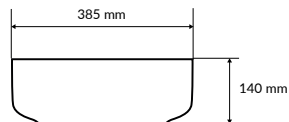

Cori 38
Umywalka nablutowa ceramiczna

bez przelewu
bez korka
38,5 × 38,5 × 14 cm
biała

CEAC.2201.WH

319,00
Cena promocyjna

399,00
Cena katalogowa

CIENKI RANT

Ovia 35
Umywalka nablutowa ceramiczna

bez przelewu
bez korka
35 × 35 × 12 cm
biała