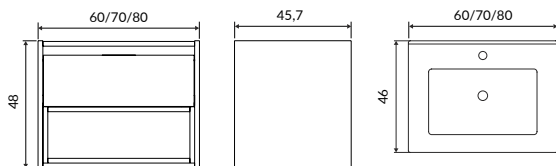

Szafka z umywalką biała/biała

Nowość

48 × 60 × 45,7 cm
Kolor: biały + biały
Waga netto: 35 kg

48 × 70 × 45,7 cm
Kolor: biały + biały
Waga netto: 38 kg

48 × 80 × 45,7 cm
Kolor: biały + biały
Waga netto: 43 kg