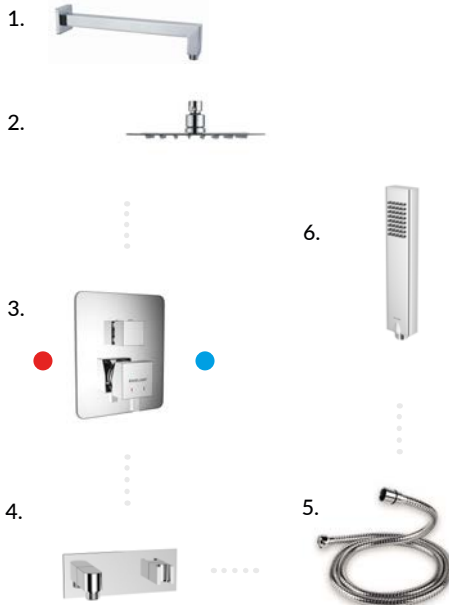

Nowość

1. ramię prysznicowe ścienne kwadratowe, 40 cm, chrom
2. głowica prysznicowa kwadratowa Slim, 20x20 cm, chrom
3. bateria prysznicowo-wannowa podtynkowa 2/3 wyjścia, Fix-box podtynkowy, chrom
4. przyłącze kątowe z mocowaniem słuchawki kwadratowe, chrom
5. waż prysznicowy 150 cm, chrom
6. słuchawka prysznicowa Tor, kwadratowa, chrom

Frost Quatro

Zestaw prysznicowo-wannowy podtynkowy

AREX.4402CR

1099,00

Cena promocyjna

1375,00

Cena katalogowa