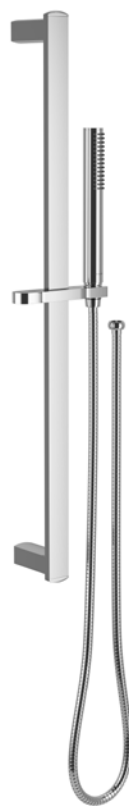

5 LAT
GWARANCJA

Nowość

actima

Ursa

Zestaw prysznicowy punktowy

słuchawka 5-funkcyjna system Pure-Calc wykonana z tworzywa wąż prysznicowy chrom

ARAC.SY.500

79,00

Cena promocyjna

99,00

Cena katalogowa

Nowość

EXCELLENT

Clif

Półka prysznicowa z Fix-Fitem

przyłącze fix-fit słuchawka mosiężna system Pure-Calc wąż prysznicowy chrom

AREX.SS.040CR

299,00

Cena promocyjna

375,00

Cena katalogowa

Nowość

EXCELLENT

Lino

Zestaw prysznicowy z drążkiem

długość 70 cm, mosiężny słuchawka mosiężna system Pure-Calc wąż prysznicowy chrom

AREX.SS.060CR

369,00

Cena promocyjna

465,00

Cena katalogowa