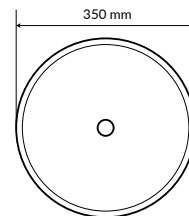

CIENKI RANT

Rima
Umywalka nablutowa ceramiczna

z przelewem
bez korka
biała
tylna ściana szklwiona

42 × 42 × 13 cm
CEAC.1901.420.WH

50 × 42 × 13 cm
CEAC.1901.500.WH

60 × 42 × 13 cm
CEAC.1901.600.WH

429,00
Cena promocyjna

535,00
Cena katalogowa

449,00
Cena promocyjna

560,00
Cena katalogowa

549,00
Cena promocyjna

685,00
Cena katalogowa