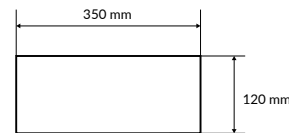

CIENKI RANT

Rima
Umywalka nablutowa ceramiczna

z przelewem
bez korka
biała
tylna ściana szklwiona

42 × 42 × 13 cm
CEAC.1901.420.WH

50 × 42 × 13 cm
CEAC.1901.500.WH

60 × 42 × 13 cm
CEAC.1901.600.WH

429,00
Cena promocyjna

535,00
Cena katalogowa

449,00
Cena promocyjna

560,00
Cena katalogowa

549,00
Cena promocyjna

685,00
Cena katalogowa