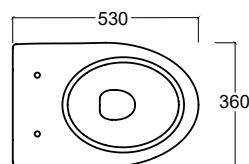

miska
BEZRANTOWA

Bull NO-RIM Komplet WC

1. miska WC wisząca
bezzantowa
53 × 36 cm

2. deska WC Slim
wolnoopadająca
z Duroplastu
metalowe zawiasy

biały połysk
komplet:

1. CESD.WCSBLR
2. CESD.CWBLRF

1245,00

Cena promocyjna

1635,00

Cena katalogowa

biały mat
komplet:

1. CESD.MWWSBLR
2. CESD.MWCWBLRF

1895,00

Cena promocyjna

2370,00

Cena katalogowa

Bull Bidet

kolor: biały połysk
CESD.BDSBLL

999,00

Cena promocyjna

1099,00

Cena katalogowa