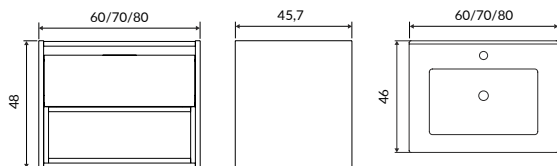

Nowość

48 × 60 × 45,7 cm
Kolor: biały + dąb
Waga netto: 35 kg

48 × 70 × 45,7 cm
Kolor: biały + dąb
Waga netto: 38 kg

48 × 80 × 45,7 cm
Kolor: biały + dąb
Waga netto: 43 kg

MLCE.0101.3617.600.WHBL

1189,00

Cena promocyjna