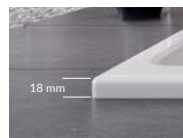

Rant typu Slim

Standardowy rant