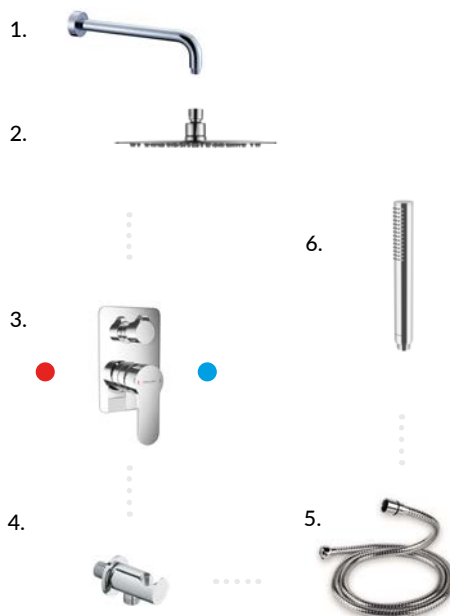

329,00

Cena promocyjna

410,00

Cena katalogowa

Nowość

1. ramie prysznicowe ścienne okrągłe, 40 cm, chrom
2. głowica prysznicowa okrągła Φ 20cm Slim, chrom
3. bateria prysznicowo-wannowa podtynkowa Oxalia, Fix-box podtynkowy, chrom
4. przyłącze kątowe z mocowaniem słuchawki okrągłe, chrom
5. wąż prysznicowy 150 cm, chrom
6. słuchawka prysznicowa Loka, okrągła, chrom