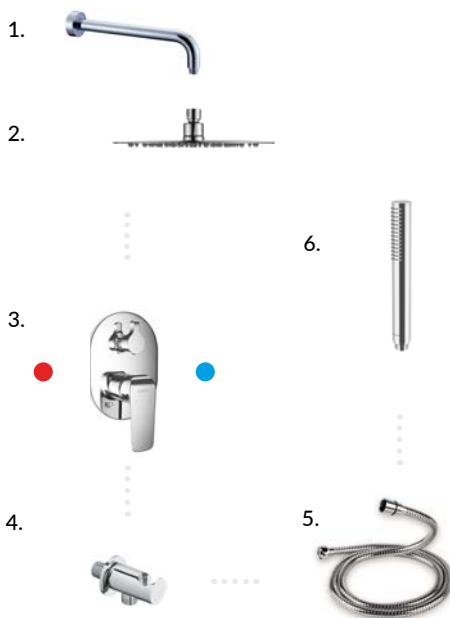

429,00

Cena promocyjna

535,00

Cena katalogowa

Nowość

1. ramię prysznicowe ścienne okrągłe, 40 cm, chrom
2. głowica prysznicowa okrągła Slim Φ 20 cm, chrom
3. bateria prysznicowo-wannowa podtynkowa Clever, Fix-box podtynkowy, chrom
4. przyłącze kątowe z mocowaniem słuchawki okrągłe, chrom
5. wąż prysznicowy 150 cm, chrom
6. słuchawka prysznicowa Loka, okrągła, chrom