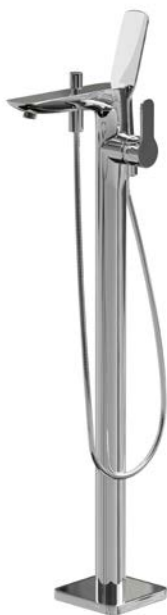

actima

Active

Bateria wannowa wolnostojąca

montaż: sztorcowy podłogowy
typ: jednouchwytywa
z przełącznikiem
z wylewką
chrom

ARAC.1056CR

1599,00

Cena promocyjna

1999,00

Cena katalogowa

EXCELLENT

Oxalia

Bateria wannowa wolnostojąca

montaż: sztorcowy podłogowy
typ: jednouchwytywa
z przełącznikiem
z wylewką
w komplecie z Fix-box
chrom

AREX.9055CR

nowa niższa CENA

1999,00

Cena promocyjna

2495,00

Cena katalogowa

AXEL

Galisa

Bateria wannowa wolnostojąca

montaż: sztorcowy podłogowy
typ: jednouchwytywa
z przełącznikiem
z wylewką
w komplecie z Fix-box
chrom

ARAX.5055CR

2199,00

Cena promocyjna

2745,00

Cena katalogowa