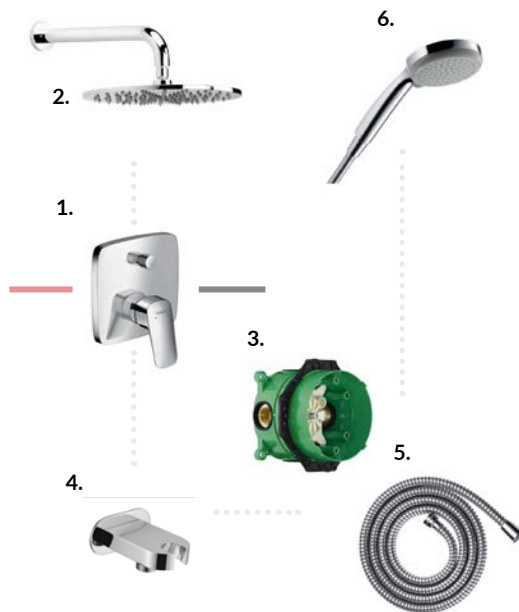

1. bateria Logis prysznicowo-wannowa podtynkowa, chrom
  ARHA.71405000
2. głowica prysznicowa 30 cm Slim, chrom
  AREX.3030CR
  ramię ścienne, chrom
  AREX.3140CR
3. iBox universal, moduł podtynkowy
  ARHA.01800180
4. przyłącze kątowe z mocowaniem słuchawki, chrom
  ARAC.1022CR
5. wąż prysznicowy z imitacją powierzchni metalicznej, chrom, dł. 160 cm
  ARHA.28266000
6. słuchawka prysznicowa CROMA
  ARHA.28535000

Logis deLuxe B

Zestaw podtynkowy prysznicowy

ARAC.SET.LOGB

1899,00

Cena promocyjna

2386,00

Cena katalogowa