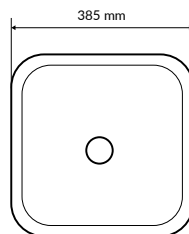

Cori 38
Umywalka nablutowa ceramiczna

bez przelewu
bez korka
38,5 × 38,5 × 14 cm
biała

CEAC.2201.WH

319,00
Cena promocyjna

399,00
Cena katalogowa

CIENKI RANT

Ovia 35
Umywalka nablutowa ceramiczna

bez przelewu
bez korka
35 × 35 × 12 cm
biała