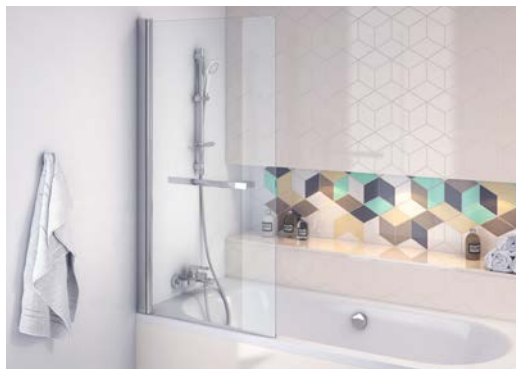

1150,00

Cena katalogowa

Nowość

Seria 900

**Parawan nawannyowy
jednoczęściowy uniwersalny
lewy/prawy**

- 730 × 1450 mm
- wymiar po złożeniu 680 mm
- mocowanie uniwersalne L/P

- szkło przezroczyste grubości 6 mm
- profil chrom połysk
- powłoka CLEAN CONTROL